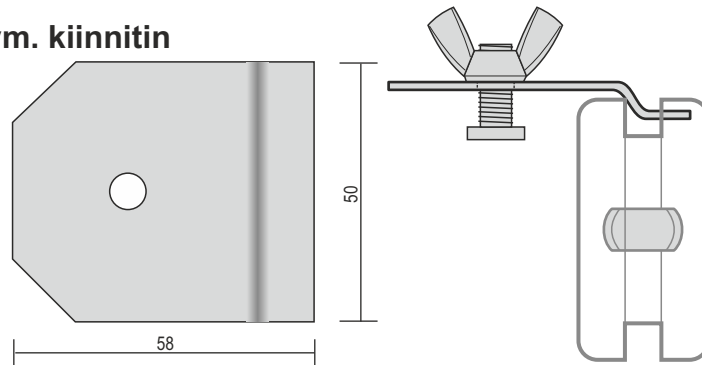

6505 Valaisimen ym. kiinnitin

Tuoten:o	Hinta/kpl
6505	7,00

Valkoinen polttomaalaus,
ilman heloja