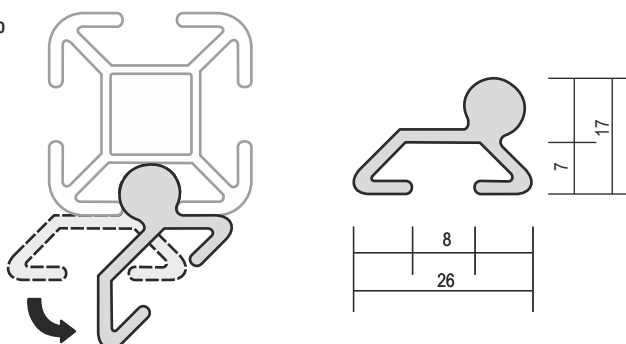

6030 Saranaprofiili 90/45°

Tuoten:o	Valmismitat mm	Hinta/kpl
6030	5020	38,50
6031	2500	22,30

Anodisoitu