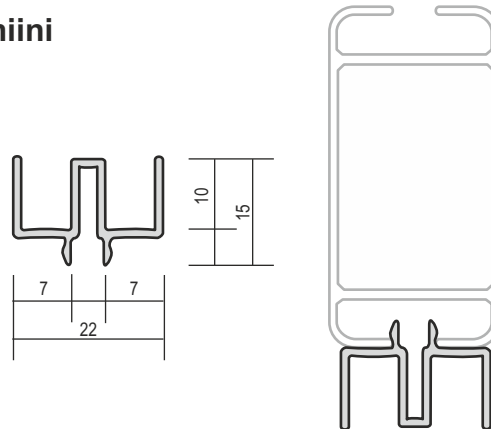

Valkoinen muovi

6135 Liukuoviprofiili, alumiini

Tuoten:o	Valmismitat mm	Hinta/kpl
6135	3000	11,70
6136	970	5,90

Anodisoitu

6140 Laippalista, alumiini

Tuoten:o	Valmismitat mm	Hinta/kpl
6140	3000	8,70
6141	970	4,90
6142	470	3,50