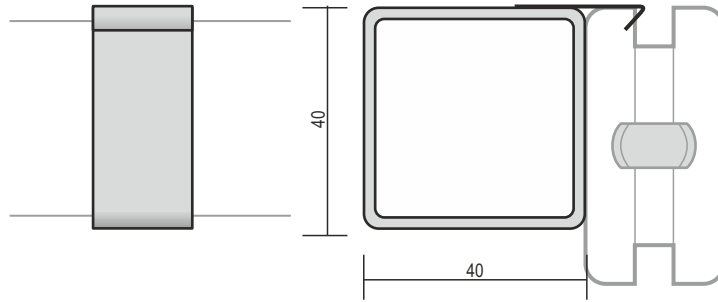

6500 Virtakiskon kannatin

Tuoten:o	Hinta/kpl
6500	5,80

Valkoinen polttomaalaus