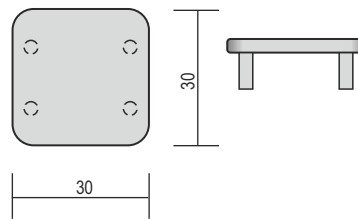

6200 Pystyprofiilin päätytulppa

Tuoten:o	Hinta/kpl
6200	0,90
Harmaa tai valkoinen muovi