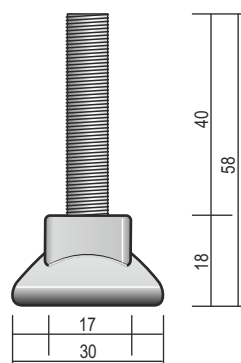

6225 Säätöjalka M8

Tuoten:o	Hinta/kpl
6225	1,10
Harmaa jalkaosa