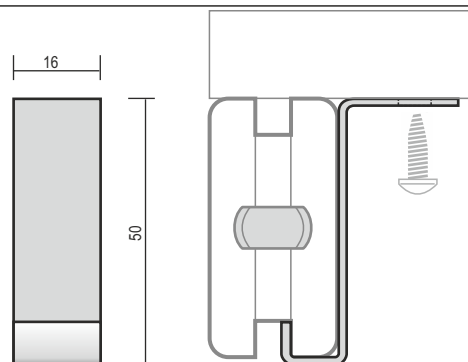

Tuoten:o	Hinta/kpl
6340	1,10