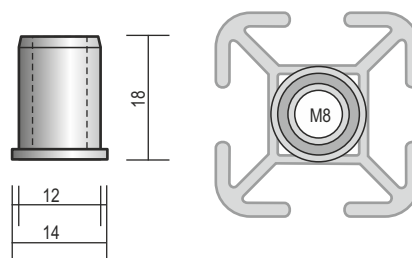

6220 Säätöjalan holkki M8

Tuoten:o	Hinta/kpl
6220	1,00
Messinki