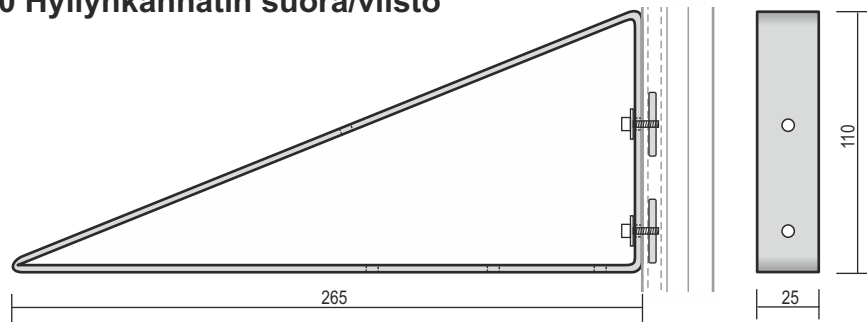

6330 Hyllynkannatin suora/viisto

	Hinta/kpl
6330	8,50
	Ilman heloja