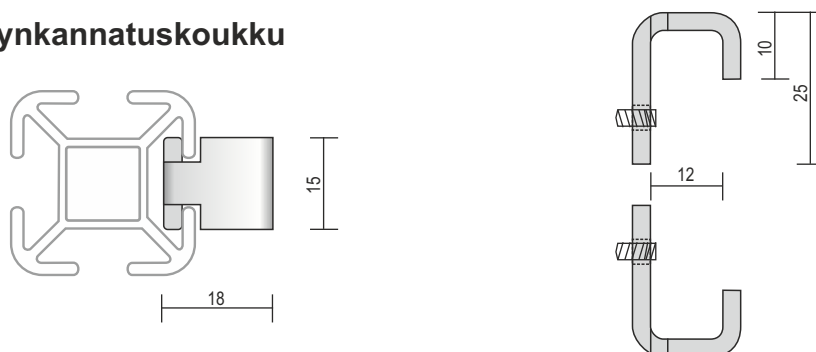

6337 Levynkannatuskoukku

Tuoten:o	Hinta/kpl
6337	1,60
	Ilman pidätinruuvia M5/8

6340 Tasonkannatuskoukku