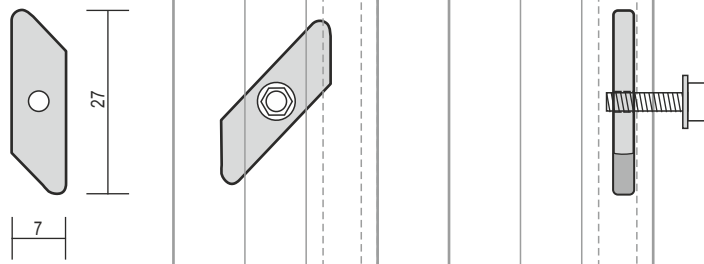

6300 Salmiakkipala

	Hinta/kpl
6300	0,35
	Ilman kuusiokoloruuvia M4/12 tai 16