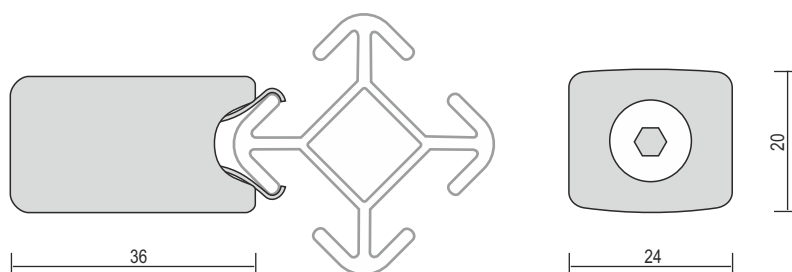

6345 Sisäkulman kannatin

Tuoten:o	Valmismitat mm	Hinta/kpl
6345	Alumiinirunko	9,50
6346	Muovirunko harmaa	8,20