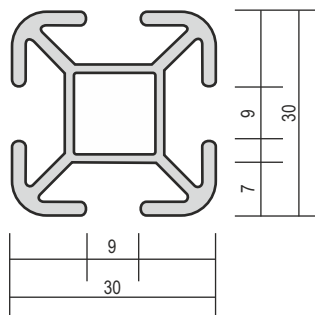

messutarviketukku
**NÄYTTELY
MAINONTA**

Pave profiilirakenteet ja -tarvikkeet

1.4.2021

6000 Pystyprofiili nelikulmainen

Tuoten:o	Valmismitat mm	Hinta/kpl
6000	5100	41,80
6002	3500	32,30
6004	3000	28,10
6006	2500	23,90
6008	2000	19,70
6010	1000	11,40
6012	750	9,30

Anodisoitu tai valkoinen.
 Huom! hinnat ilman säätöjalkaa

6910 Kaluste Profiili nelikulmainen

Tuoten:o	Valmismitat mm	Hinta/kpl
6010	5100	45,90
6012	3500	35,10
6014	3000	30,50
6016	2500	25,90
6018	2000	21,40
6020	1000	12,20
6022	750	9,90

Anodisoitu tai valkoinen.
 Huom! hinnat ilman säätöjalkaa

6030 Saranaprofiili 90/45°

Tuoten:o	Valmismitat mm	Hinta/kpl
6030	5020	38,50
6031	2500	22,30

Anodisoitu

6040 Kaksoissaranaprofiili 90/90°

Runko		
Tuoten:o	Valmismitat mm	Hinta/kpl
6040	5050	32,00
6041	2500	19,00