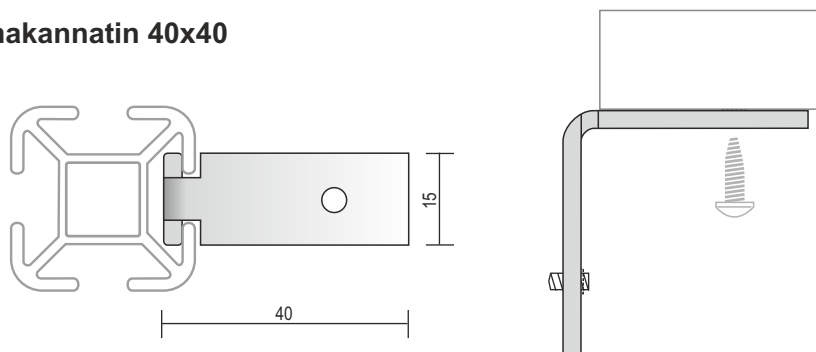

6335 Kulmakannatin 40x40

Tuoten:o	Hinta/kpl
6335	1,80
	Ilman pidätinruuvia M8/10