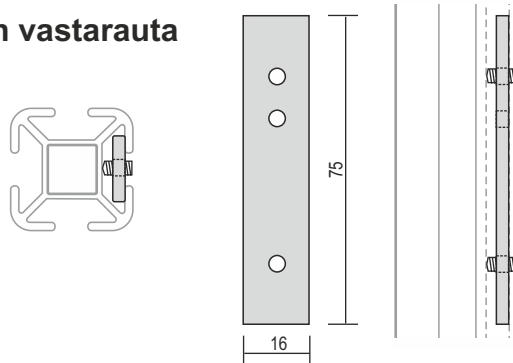

6310 Pystyprofiilin vastarauta

Tuoten:o	Hinta/kpl
6310	0,90
	Ilman pidätinruuveja M5/8

6315 Pystyprofiilin jatkotappi

Tuoten:o	Hinta/kpl
6315	3,00