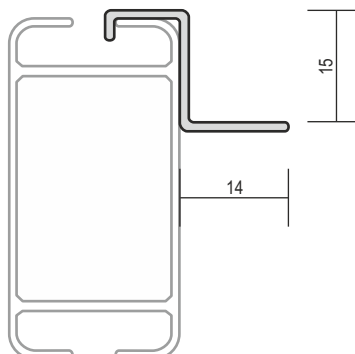

Valkoinen muovi

6135 Liukuoviprofiili, alumiini

Tuoten:o	Valmismitat mm	Hinta/kpl
6135	3000	11,70
6136	970	5,90

Anodisoitu

6140 Laippalista, alumiini

Tuoten:o	Valmismitat mm	Hinta/kpl
6140	3000	8,70
6141	970	4,90
6142	470	3,50