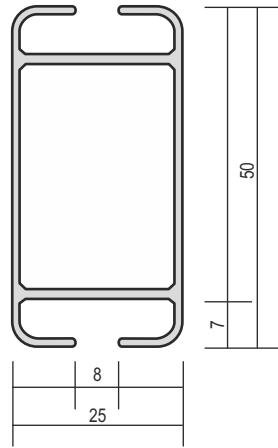

Anodisoitu tai valkoinen.
 Huom! hinnat ilman säätöjalkaa

6910 Kaluste Profiili nelikulmainen

Tuoten:o	Valmismitat mm	Hinta/kpl
6010	5100	45,90
6012	3500	35,10
6014	3000	30,50
6016	2500	25,90
6018	2000	21,40
6020	1000	12,20
6022	750	9,90

Anodisoitu tai valkoinen.
 Huom! hinnat ilman säätöjalkaa

6030 Saranaprofiili 90/45°

Tuoten:o	Valmismitat mm	Hinta/kpl
6030	5020	38,50
6031	2500	22,30

Anodisoitu

6040 Kaksoissaranaprofiili 90/90°

Runko		
Tuoten:o	Valmismitat mm	Hinta/kpl
6040	5050	32,00
6041	2500	19,00

Sarana		
Tuoten:o	Valmismitat mm	Hinta/kpl
6045	5050	17,50
6046	2500	11,75

Anodisoitu

6050 Peiteprofiili/lasilista, alumiini

Tuoten:o	Valmismitat mm	Hinta/kpl
6050	5100	6,60
6051	2500	5,30
6052	1000	3,30
6053	750	3,10

Anodisoitu

6100 Vaakaprofiili

Tuoten:o	Valmismitat mm	Hinta/kpl
6100	5050	38,50
6102	3970	33,80
6104	3470	30,00
6106	2970	26,10
6108	2470	22,30
6110	1970	18,40
6112	1470	14,60
6114	970	10,70
6116	470	6,90
6118	270	5,30