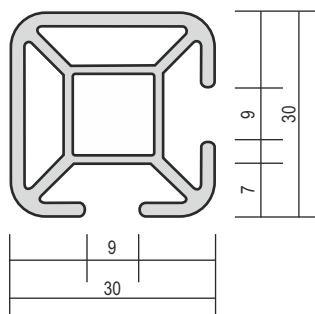

messutarviketukku
**NÄYTTELY
MAINONTA**

Pave profiilirakenteet ja -tarvikkeet

1.4.2021

6000 Pystyprofiili nelikulmainen

Tuoten:o	Valmismitat mm	Hinta/kpl
6000	5100	41,80
6002	3500	32,30
6004	3000	28,10
6006	2500	23,90
6008	2000	19,70
6010	1000	11,40
6012	750	9,30

Anodisoitu tai valkoinen.
 Huom! hinnat ilman säätöjalkaa

6910 Kaluste Profiili nelikulmainen

Tuoten:o	Valmismitat mm	Hinta/kpl
6010	5100	45,90
6012	3500	35,10
6014	3000	30,50
6016	2500	25,90
6018	2000	21,40
6020	1000	12,20
6022	750	9,90

Anodisoitu tai valkoinen.
 Huom! hinnat ilman säätöjalkaa

6030 Saranaprofiili 90/45°

Tuoten:o	Valmismitat mm	Hinta/kpl
6030	5020	38,50
6031	2500	22,30

Anodisoitu

6040 Kaksoissaranaprofiili 90/90°

Runko		
Tuoten:o	Valmismitat mm	Hinta/kpl
6040	5050	32,00
6041	2500	19,00