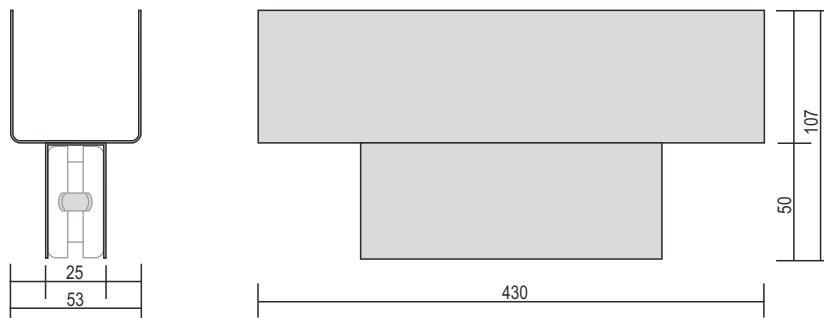

6510 Pistorasiateline

Tuoten:o	Hinta/kpl
6510	12,50

Teräspelti, valkoinen