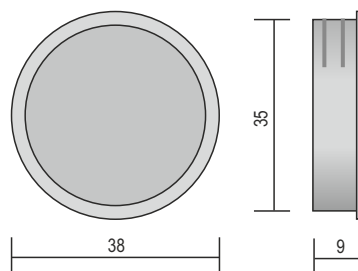

Anodisoitu

6200 Pystyprofiilin päätytulppa

Tuoten:o	Hinta/kpl
6200	0,90
Harmaa tai valkoinen muovi	

6205 Vaakaprofiilin päätytulppa

Tuoten:o	Hinta/kpl
6205	1,00
Harmaa tai valkoinen muovi	

6210 Liukuoven uppovedin