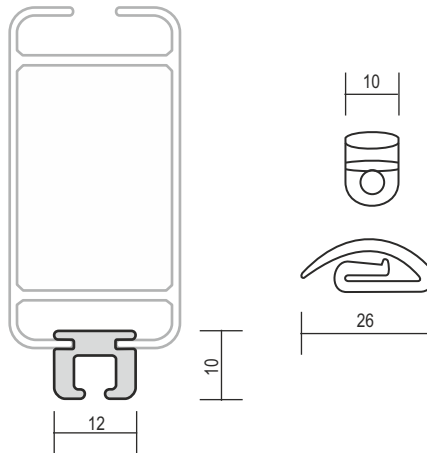

6130 Verhokisko, alumiini

6133 Verhokiskon liuku 6134 Verhokoukku

Tuoten:o	Valmismitat mm	Hinta/kpl
6130	3000	8,70
6131	970	4,90

Anodisoitu

Tuoten:o	Valmismitat mm	Hinta/kpl
6133		0,05
6134		0,10

Valkoinen muovi