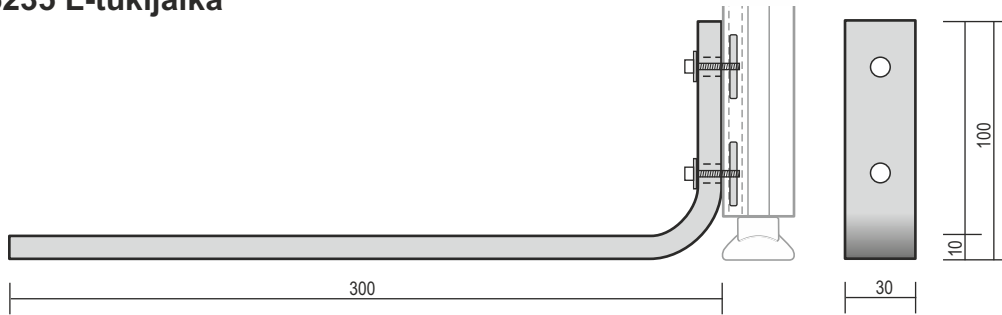

6235 L-tukijalka

	Hinta/kpl
6235	9,80
	Ilman heloja