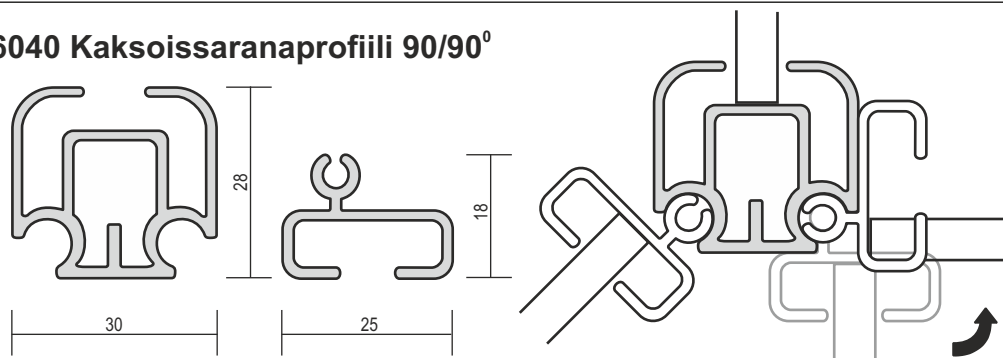

Anodisoitu tai valkoinen.
 Huom! hinnat ilman säätöjalkaa

6030 Saranaprofiili 90/45°

Tuoten:o	Valmismitat mm	Hinta/kpl
6030	5020	38,50
6031	2500	22,30

Anodisoitu

6040 Kaksoissaranaprofiili 90/90°

Runko		
Tuoten:o	Valmismitat mm	Hinta/kpl
6040	5050	32,00
6041	2500	19,00