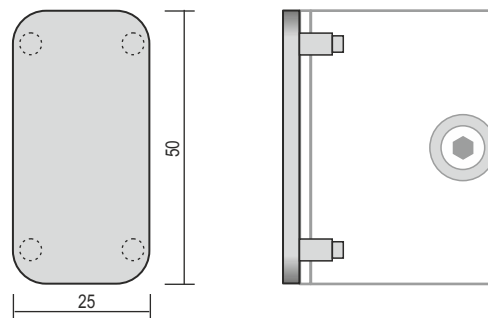

6205 Vaakaprofiilin päätytulppa

Tuoten:o	Hinta/kpl
6205	1,00
Harmaa tai valkoinen muovi